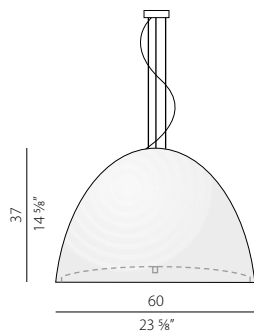

Cupola a sospensione con diametro 60cm in alluminio tornito. Diffusore inferiore in vetro satinato con emissione di luce diretta (scelta di fonti luminose: LED o E27). Cupola rifinita con vernice poliaccrilica in bianco lucido o grigio micaceo oppure decorata a mano in foglia oro (a richiesta foglia argento/rame). Fornito con 3 cavi di sospensione in acciaio regolabili. Ideale per illuminare ampi spazi residenziali e uffici.

Suspended calotte with diameter of 60cm in turned aluminum. Bottom diffuser in glazed glass with emission of direct light (choice of light sources: LED or E27). Calotte finished with polyacrylic paint in gloss white, grey, or hand-decorated in golden leaf (on request available also silver/copper leaf). Equipped with 3 suspension steel cables adjustable in length. Ideal to light wide residential spaces and offices.

Alluminio / Aluminium

CODICE CODE	FONTI LUMINOSE LIGHT SOURCES	Kgn
L07610.060.0000	3x LED retrofit bulb E27 Lmax. 140mm - Ø max. 65mm	6,50
	3x max 30W Superstar E27	
	3x max 100W E27	
L07621.060.0000