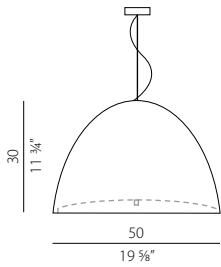

L07631.060.0102

Potenza assorbita apparecchio / Luminaire power consumption 40W
Flusso luminoso apparecchio / Luminaire luminous flux 3859 lm
3000K Ra 80 220-240V DALI / PUSH DIM

8,30

NOVELTY

L07633.060.0102

L07631.060.0000

3x LED retrofit bulb E27 Lmax. 140mm - Ø max. 65mm

7,80

L07633.060.0000

3x max 30W Superstar E27
3x max 100W E27