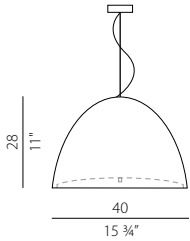

 max 23W Micro Twist E27

 max 150W E27

**L07633.040.0000**

**L07631.050.0000**

LED retrofit bulb E27 Lmax. 120mm - Ø max. 65mm

7,00

 max 30W Superstar E27

 max 150W E27