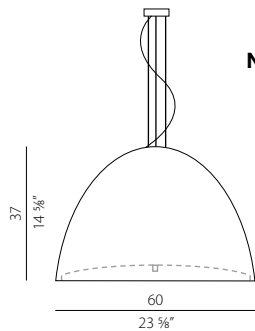

8,30

**NOVELTY**

**L07633.060.0102**

**L07631.060.0000**

3x LED retrofit bulb E27 Lmax. 140mm - Ø max. 65mm

7,80

**L07633.060.0000**

3x max 30W Superstar E27  
3x max 100W E27