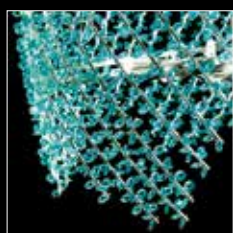

S 14368/1

Ø14 SP18/120 REGOLABILE/ADJUSTABLE

1 E14 X 28W ES

DEC. CROMO

DECORI COLLECTION SHINE
SHINE COLLECTION DECORATIONS

STRASS SWAROVSKI CRYSTAL SW COLOR:

VIOLA
BLU VIOLET

ACQUAMARINA
ANTIQUÉ GREEN