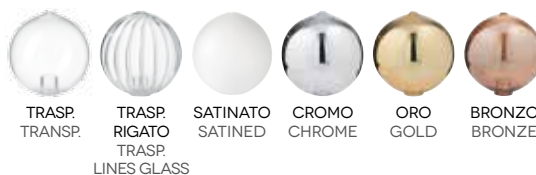

CROMO
CHROME

ORO
GOLD

BRONZO
BRONZE

LVP 14555/1
 Ø14 H18
 1 G9 X 28W ES
 DEC. CROMO
 SFERA CROMO/CHROME SPHERE

FA 14555/1
Ø14 H19
1 G9 X 28W ES
DEC. CROMO
SFERA TRASPARENTE/
TRANSPARENT SPHERE

FA 14555/1
Ø14 H19
1 G9 X 28W ES
DEC. CROMO
SFERA SATINATE/
SATINED SPHERE