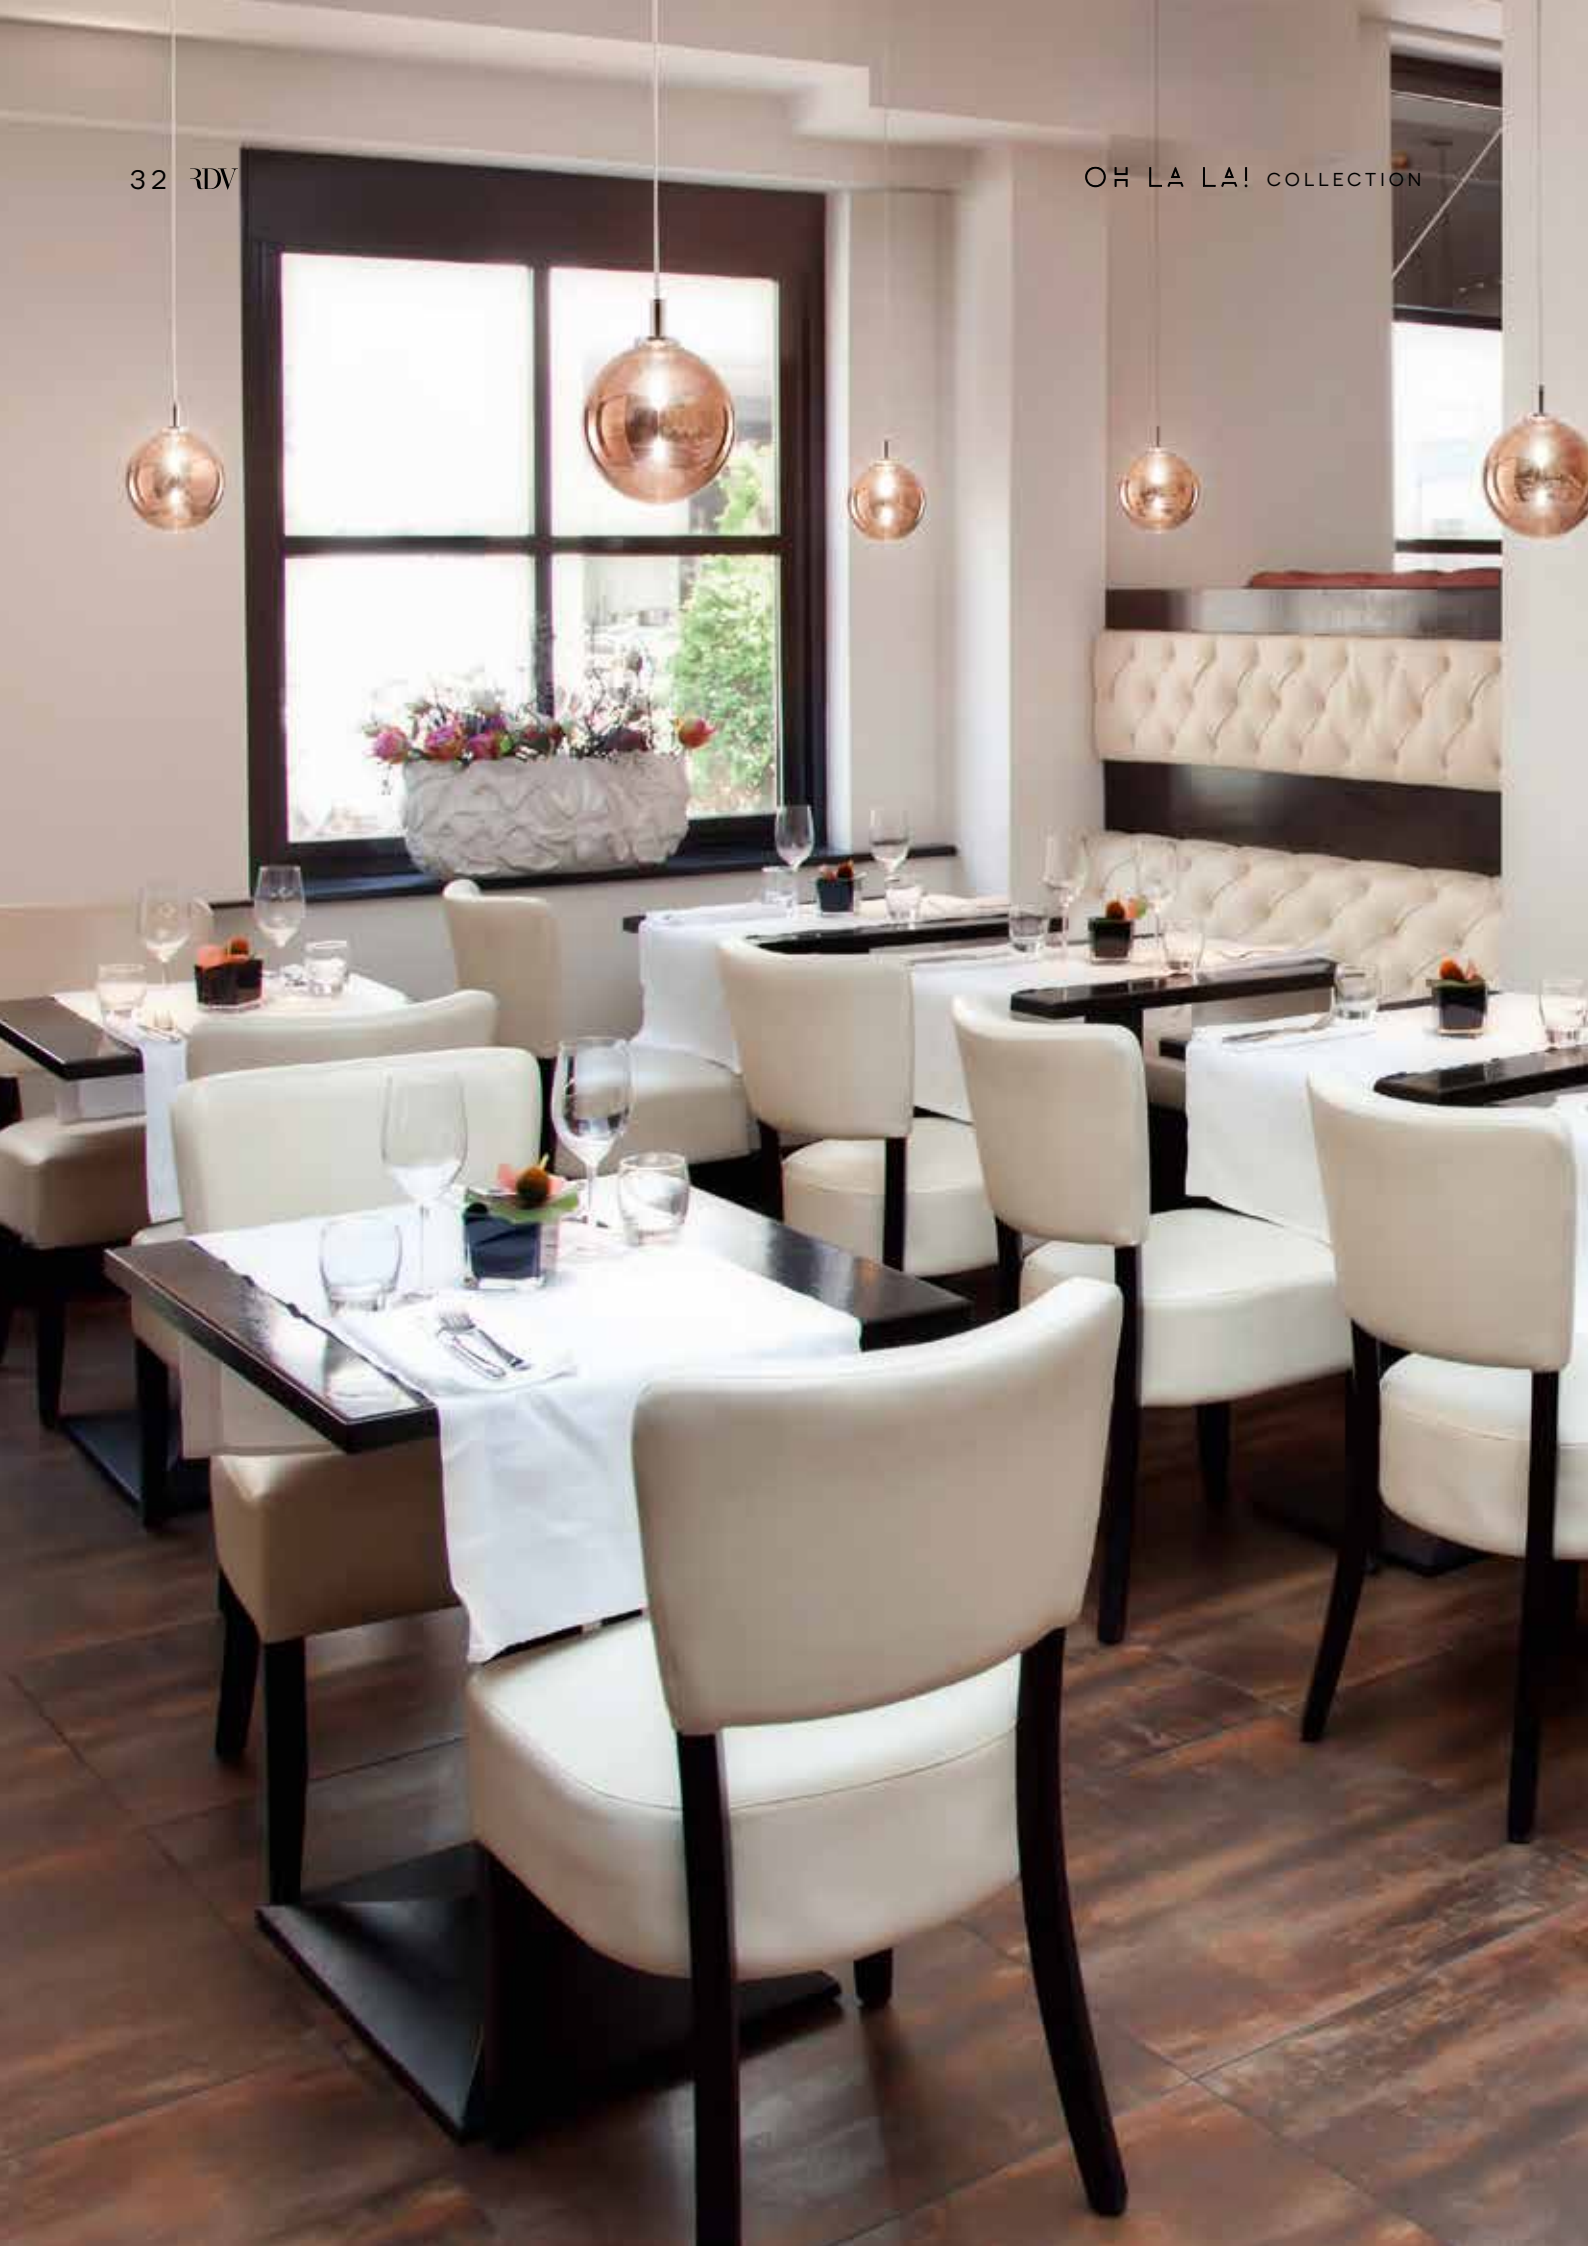

L 14544/9
Ø40/70 H140 REGOLABILE/ADJUSTABLE
9 G9 X 28W ES
DEC. CROMO
SFERE BRONZO/BRONZE SPHERES

S 14555/1

Ø14 H25/120 REGOLABILE/ADJUSTABLE

1 G9 X 28W ES

DEC. CROMO

SFERA BRONZO/BRONZE SPHERE

TRASP.
TRANSP.