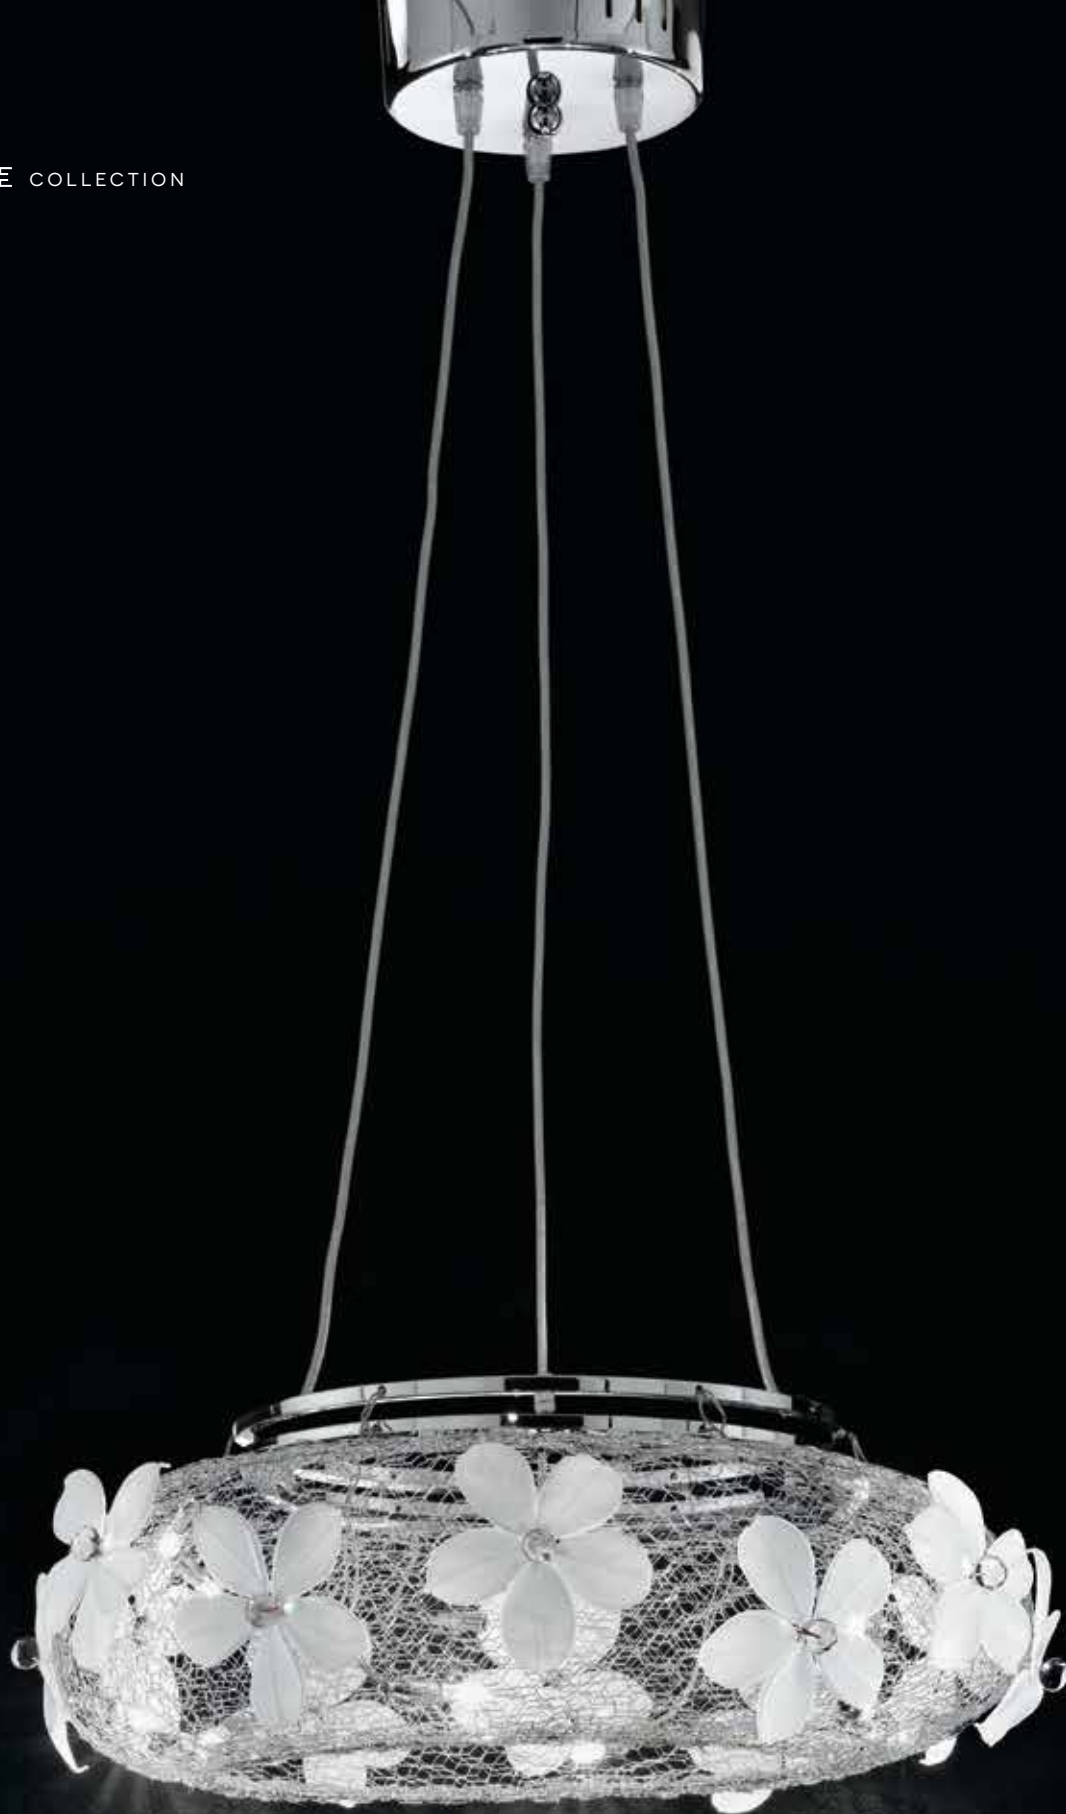

HAWAII
INCANTO FLOREALE

SHINE COLLECTION

RDV 109

L 14360/12

L52 X 18

H100/120 REGOLABILE/ADJUSTABLE

12 G4 X 14W ES 12V

DEC. CROMO